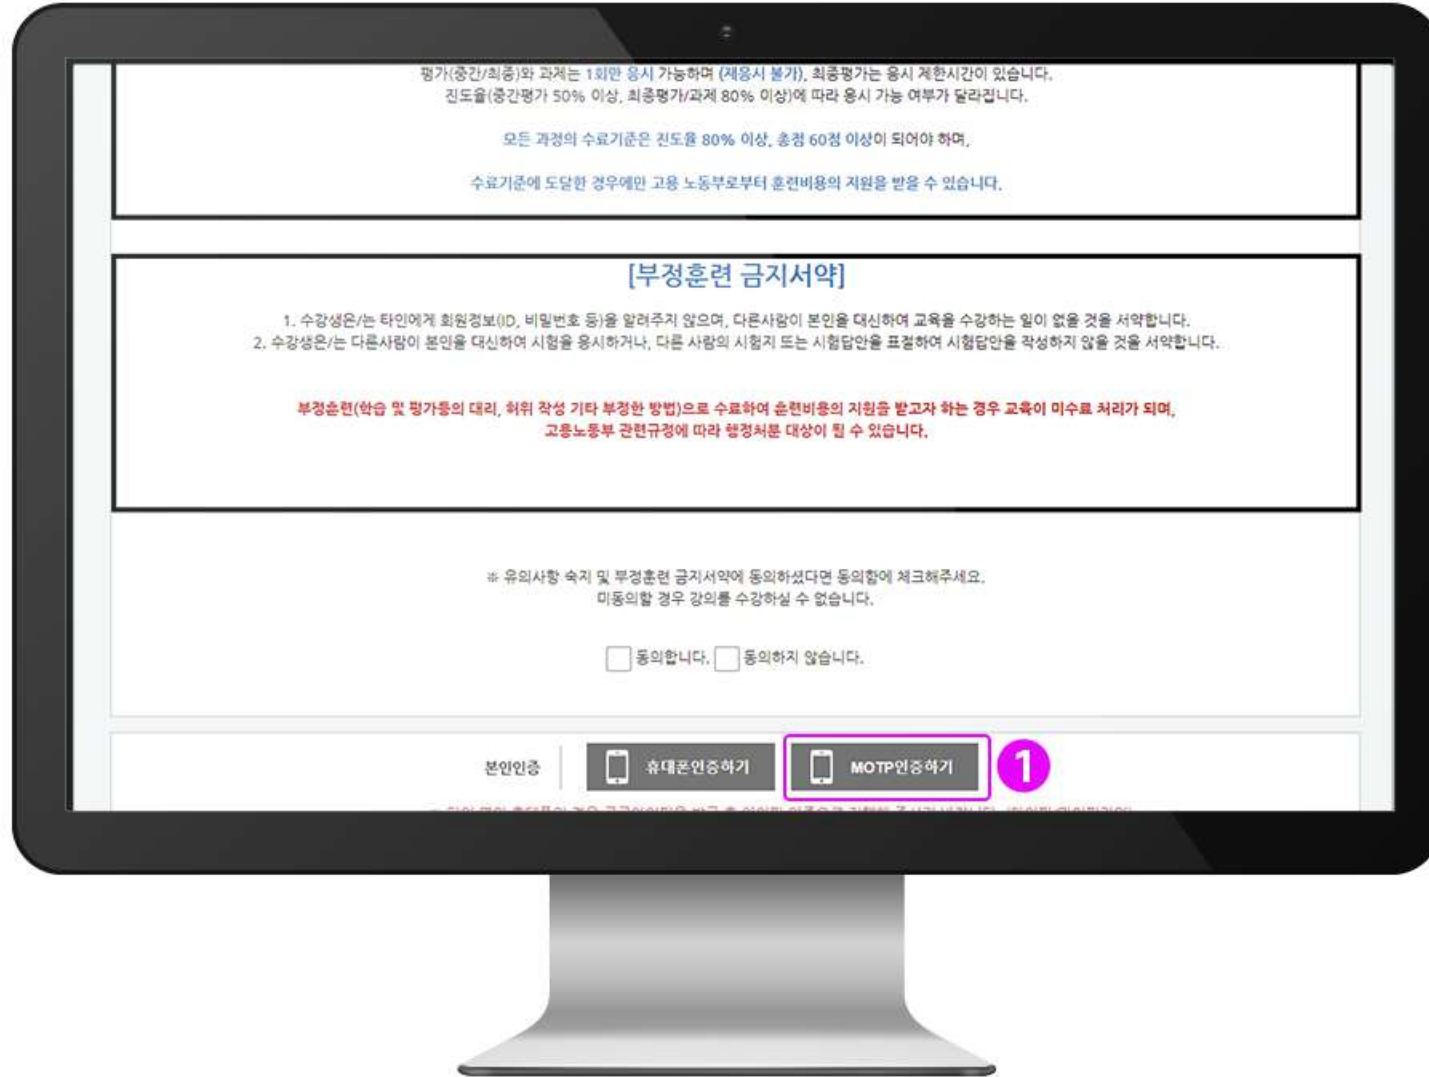

2. mOTP 본인인증 방법

03 「mOTP」 앱으로 본인인증하기

- ① 홈페이지에서 「MOTP 인증하기」 클릭
- ② 휴대폰 「mOTP」 앱 실행
- ③ 사전 설정한 비밀번호 4자리 ▶ 확인
- ④ 휴대폰 앱에 뜨는 6자리 인증번호 확인
- ⑤ 홈페이지에 OTP 번호 6자리 입력
- ⑥ 회원 전화번호 입력 ▶ 「인증하기」 클릭