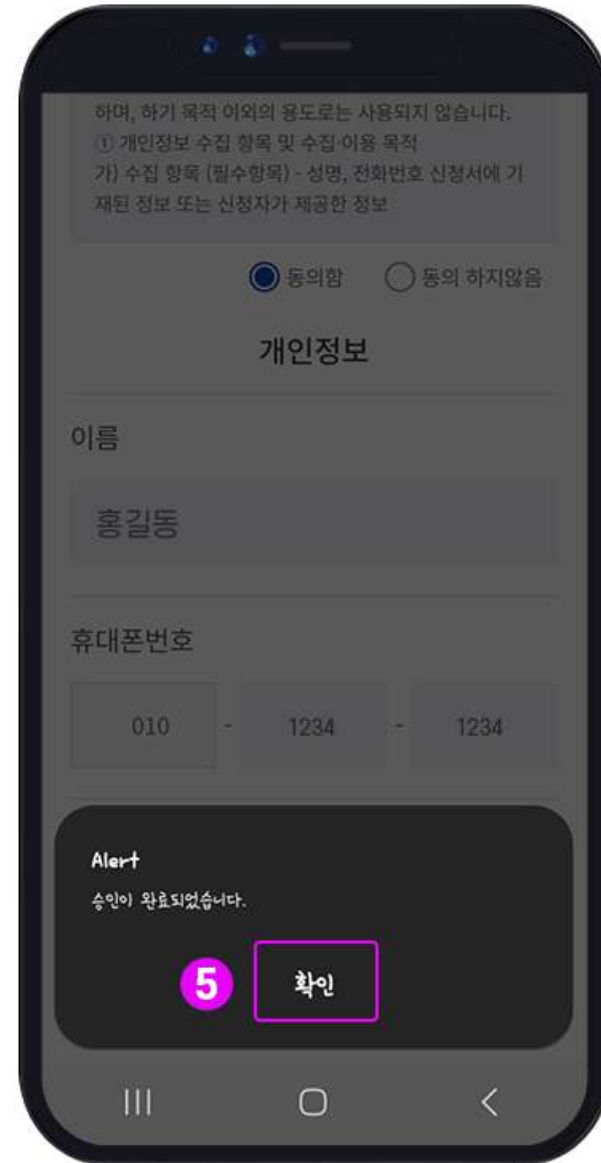

2. MOTP 본인인증 방법

02 「mOTP」 사전 사용등록 (앱 설정)

- ① 개인정보 수집 · 이용 동의
- ② 개인정보 입력 및 패스워드 4자리 설정
- ③ 「확인」버튼 ▶ 승인 요청하기
- ④ 승인요청 「확인」
- ⑤ 승인완료 「확인」