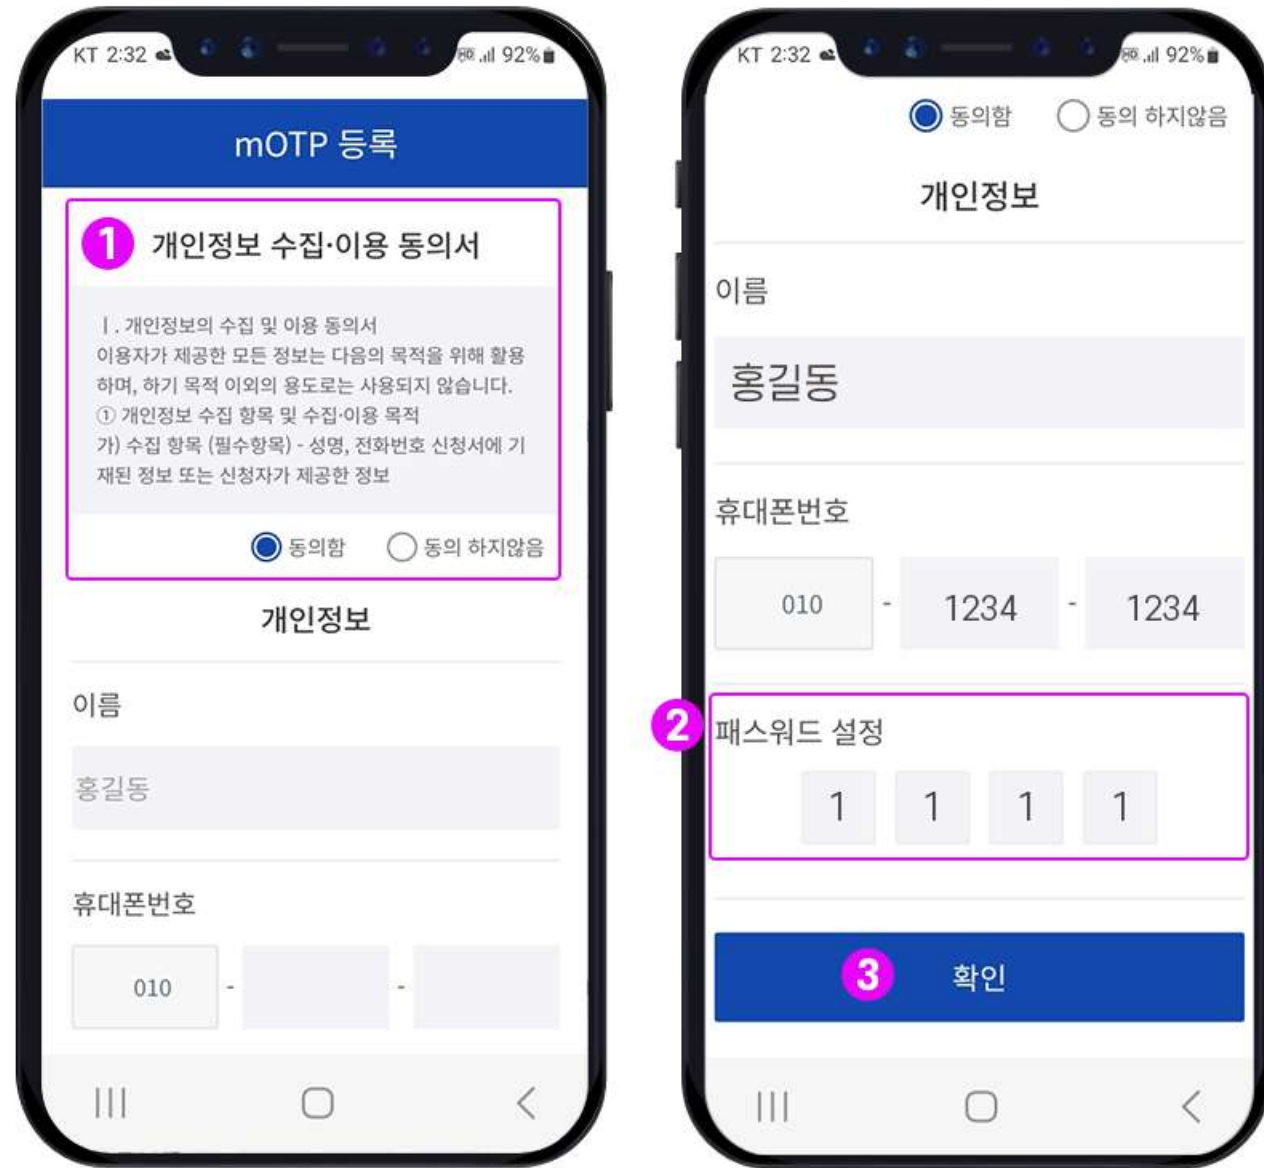

## 2. MOTP 본인인증 방법

### 01 인증을 위해 「mOTP」 앱 설치 필요

- 안드로이드폰(예: 삼성)의 경우 :  
play 스토어 > 「원격훈련기관 MOTP」 설치

- 아이폰(예: 애플)의 경우 :  
App Store > 「원격훈련기관 MOTP」 설치

Let's go together

# 본인인증