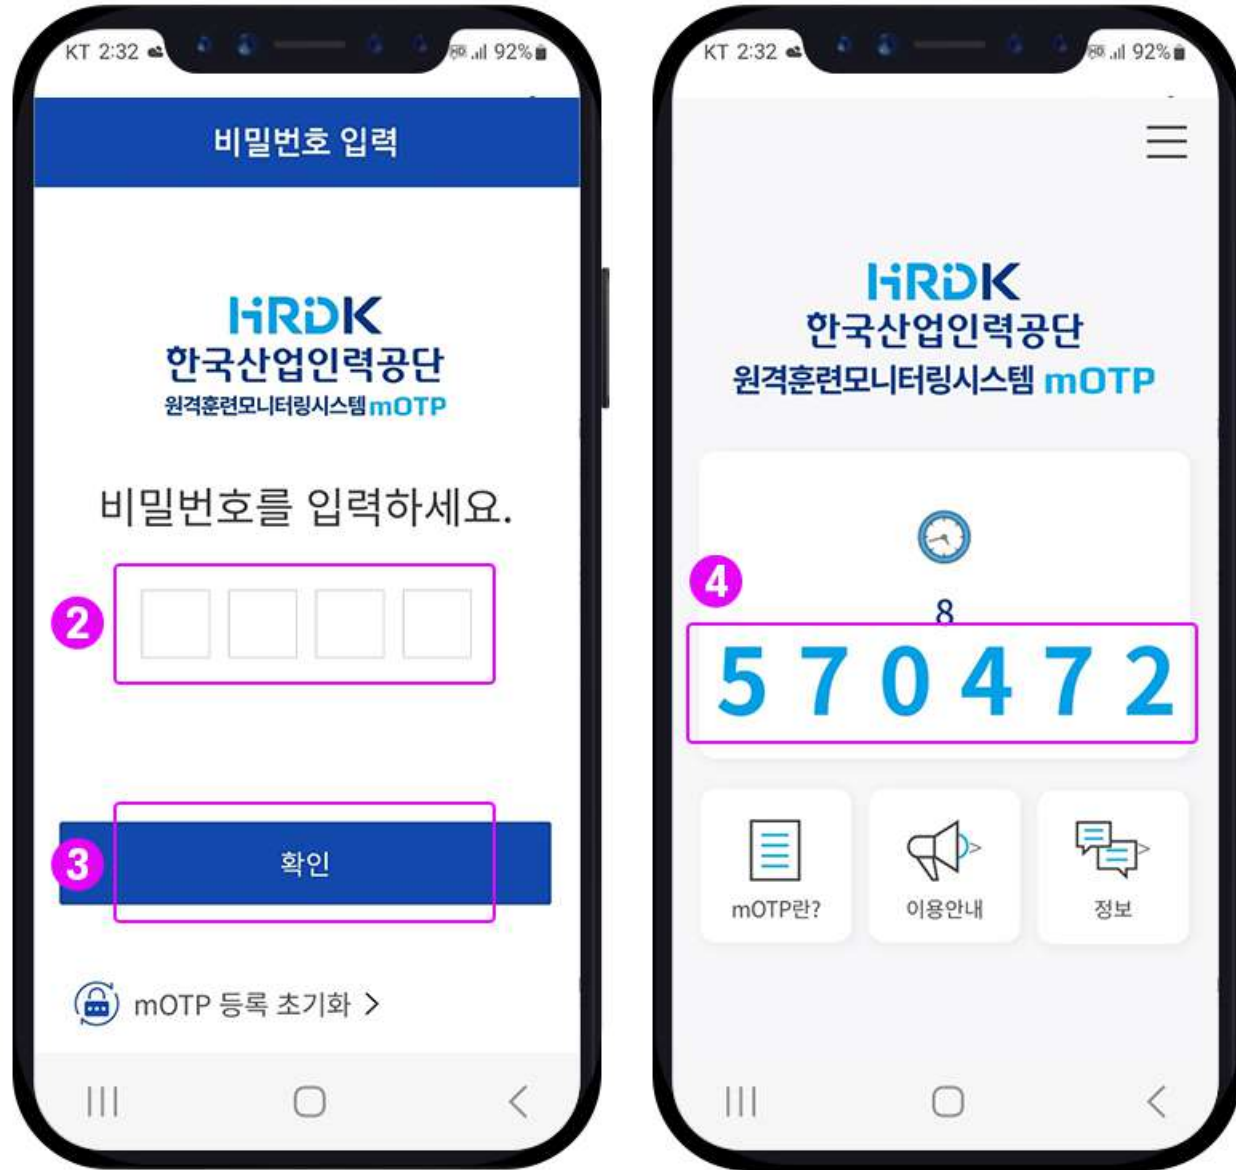

본인인증

2. mOTP 본인인증 방법

03 「mOTP」 앱으로 본인인증하기

- ① 홈페이지에서 「MOTP 인증하기」 클릭
- ② 휴대폰 「mOTP」 앱 실행
- ③ 사전 설정한 비밀번호 4자리 ▶ 확인
- ④ 휴대폰 앱에 뜨는 6자리 인증번호 확인
- ⑤ 홈페이지에 OTP 번호 6자리 입력
- ⑥ 회원 전화번호 입력 ▶ 「인증하기」 클릭

Let's go together